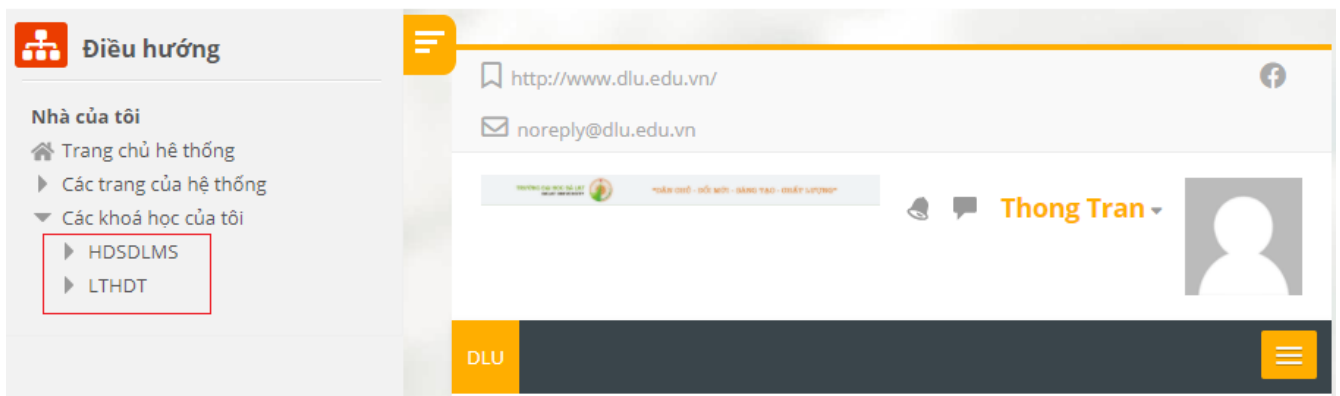

Lưu những thay đổi

Hủy bỏ

Giao diện ban đầu sau khi đăng nhập. Bên trái sẽ xuất hiện các khóa học sinh viên đã được ghi danh

Khi sinh viên chọn một khóa học nào đó để vào học mà gặp thông báo như sau thì liên hệ giáo viên để được cung cấp mã ghi danh