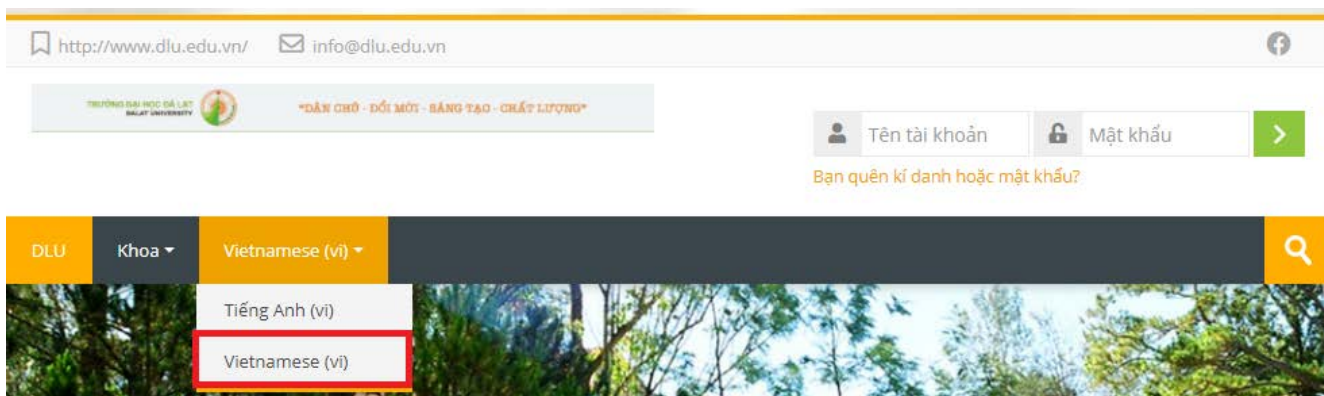

ĐĂNG NHẬP HỆ THỐNG LMS

Truy cập địa chỉ <https://lms.dlu.edu.vn/>

Chọn ngôn ngữ tiếng Việt

Đăng nhập với tên tài khoản là mã số sinh viên của mình Ví dụ: nếu email của mình là thongt@dlu.edu.vn thì tên tài khoản là thongt