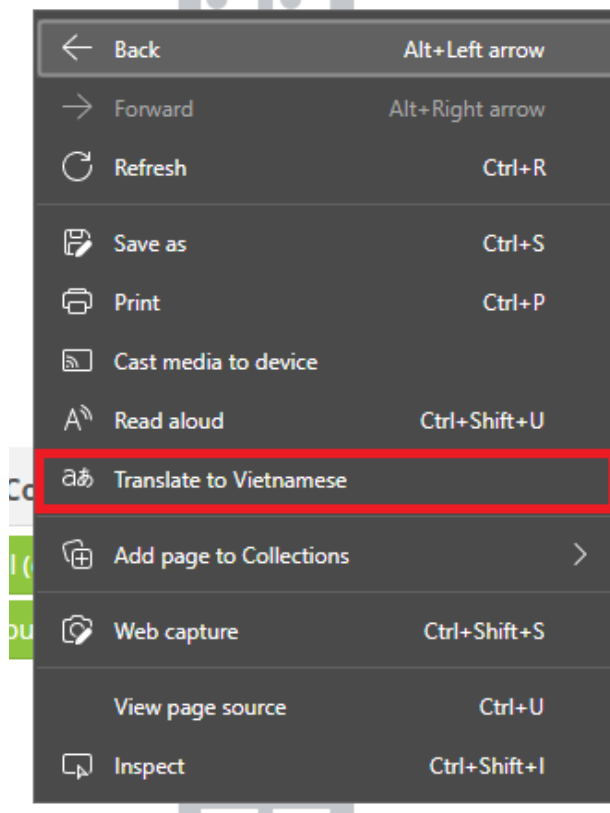

Click chuột phải trên trình duyệt, chọn Translate to Vietnamese